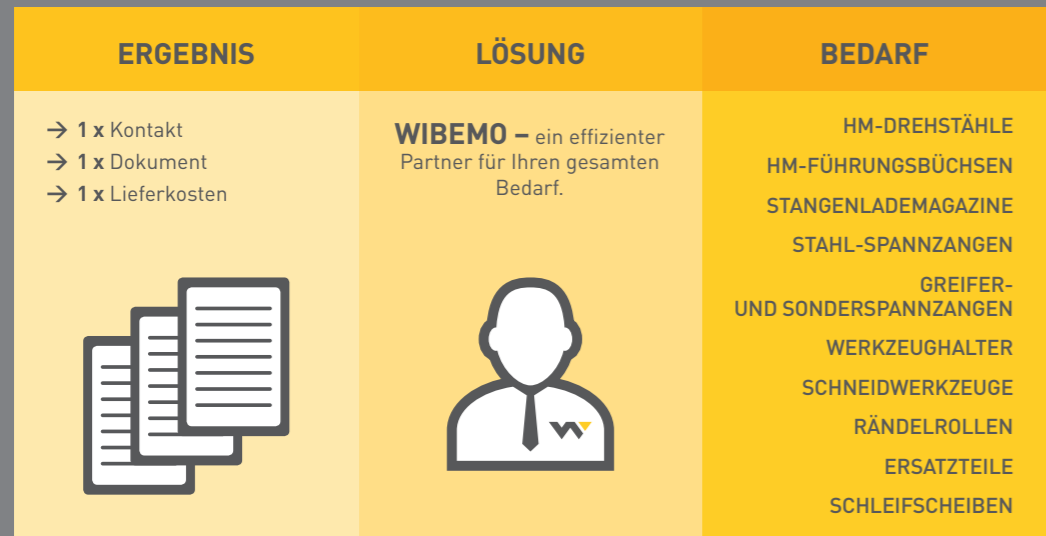

GESAMTLÖSUNG

EINMALIG IN DER SCHWEIZ – Wibemo wird Ihr Einkaufszentrum für Maschinenwerkzeuge.
Ein leistungsstarkes Team im Dienst des Kunden.

LÖSUNG WIBEMO

LÖSUNG X